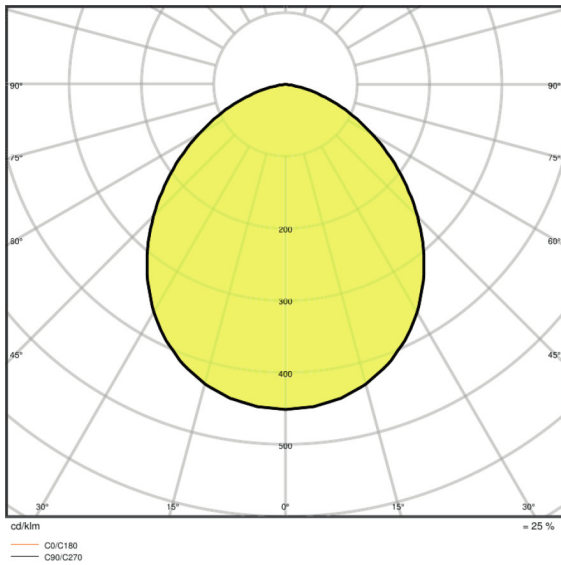

Light Distribution